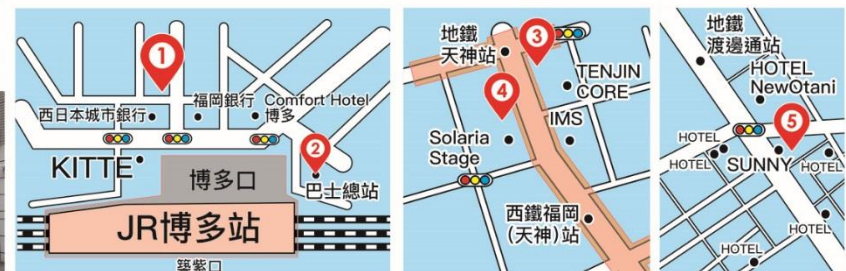

简体字

大賀藥局
OHGA Pharmacy
Japan. Tax-free Shop

- 2 博多巴士总站店
博多巴士总站1层

- 3 福岡大樓店
地鐵天神站步行3分钟

- 4 Life Stream
Solaria Stage M2层

- 5 渡邊通1丁目店
从地鐵渡邊通站步行5分钟

1 博多口店
从JR博多站步行1分钟

繁体字

大賀藥局
OHGA Pharmacy
Japan. Tax-free Shop

- 2 博多巴士總站店
博多巴士總站1層

- 3 福岡大樓店
地鐵天神站徒步3分鐘

- 4 Life Stream
Solaria Stage M2層

- 5 渡邊通1丁目店
從地鐵渡邊通站徒步5分鐘

1 博多口店
從JR博多站徒步1分鐘

English

大賀藥局
OHGA Pharmacy
Japan. Tax-free Shop

- 2 Hakata Bus Terminal Store
1st Floor of Hakata Bus Terminal

- 3 Fukuoka Building Store
3-min. walk from Tenjin Subway Station

- 4 Life Stream
Solaria Stage, Floor M2

- 5 Watanabe-dori Ave. 1-Chome Store
5-min. walk from Watanabe-dori Subway Station

1 Hakata-guchi Store
1-min. walk from JR Hakata Station