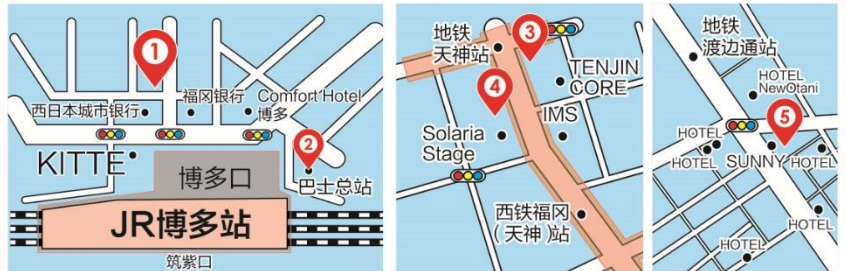

简体字

大賀藥局
OHGA Pharmacy
Japan. Tax-free Shop

- 2 博多巴士总站店
博多巴士总站1层

- 3 福岡大樓店
地鐵天神站步行3分钟

- 4 Life Stream
Solaria Stage M2层

- 5 渡邊通1丁目店
从地鐵渡邊通站步行5分钟

1 博多口店
从JR博多站步行1分钟

繁体字

大賀藥局
OHGA Pharmacy
Japan. Tax-free Shop

- 2 博多巴士總站店
博多巴士總站1層

- 3 福岡大樓店
地鐵天神站徒步3分鐘

- 4 Life Stream
Solaria Stage M2層

- 5 渡邊通1丁目店
從地鐵渡邊通站徒步5分鐘

1 博多口店
從JR博多站徒步1分鐘

English

大賀藥局
OHGA Pharmacy
Japan. Tax-free Shop

- 2 Hakata Bus Terminal Store
1st Floor of Hakata Bus Terminal

- 3 Fukuoka Building Store
3-min. walk from Tenjin Subway Station

- 4 Life Stream
Solaria Stage, Floor M2

- 5 Watanabe-dori Ave. 1-Chome Store
5-min. walk from Watanabe-dori Subway Station

1 Hakata-guchi Store
1-min. walk from JR Hakata Station