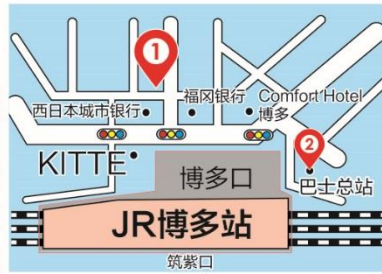

简体字

大賀藥局
OHGA Pharmacy
Japan. Tax-free Shop

2 博多巴士总站店
博多巴士总站1层

3 福岡大樓店
地鐵天神站步行3分钟

4 Life Stream
Solaria Stage M2层

5 渡邊通1丁目店
从地鐵渡邊通站步行5分钟

1 博多口店
从JR博多站步行1分钟

繁体字

大賀藥局
OHGA Pharmacy
Japan. Tax-free Shop

2 博多巴士總站店
博多巴士總站1層

3 福岡大樓店
地鐵天神站徒步3分鐘

4 Life Stream
Solaria Stage M2層

5 渡邊通1丁目店
從地鐵渡邊通站徒步5分鐘

1 博多口店
從JR博多站徒步1分鐘

English

大賀藥局
OHGA Pharmacy
Japan. Tax-free Shop

2 Hakata Bus Terminal Store
1st Floor of
Hakata Bus Terminal

3 Fukuoka Building Store
3-min. walk from
Tenjin Subway Station

4 Life Stream
Solaria Stage,
Floor M2

5 Watanabe-dori Ave. 1-Chome Store
5-min. walk from Watanabe-
dori Subway Station

1 Hakata-guchi Store
1-min. walk from
JR Hakata Station